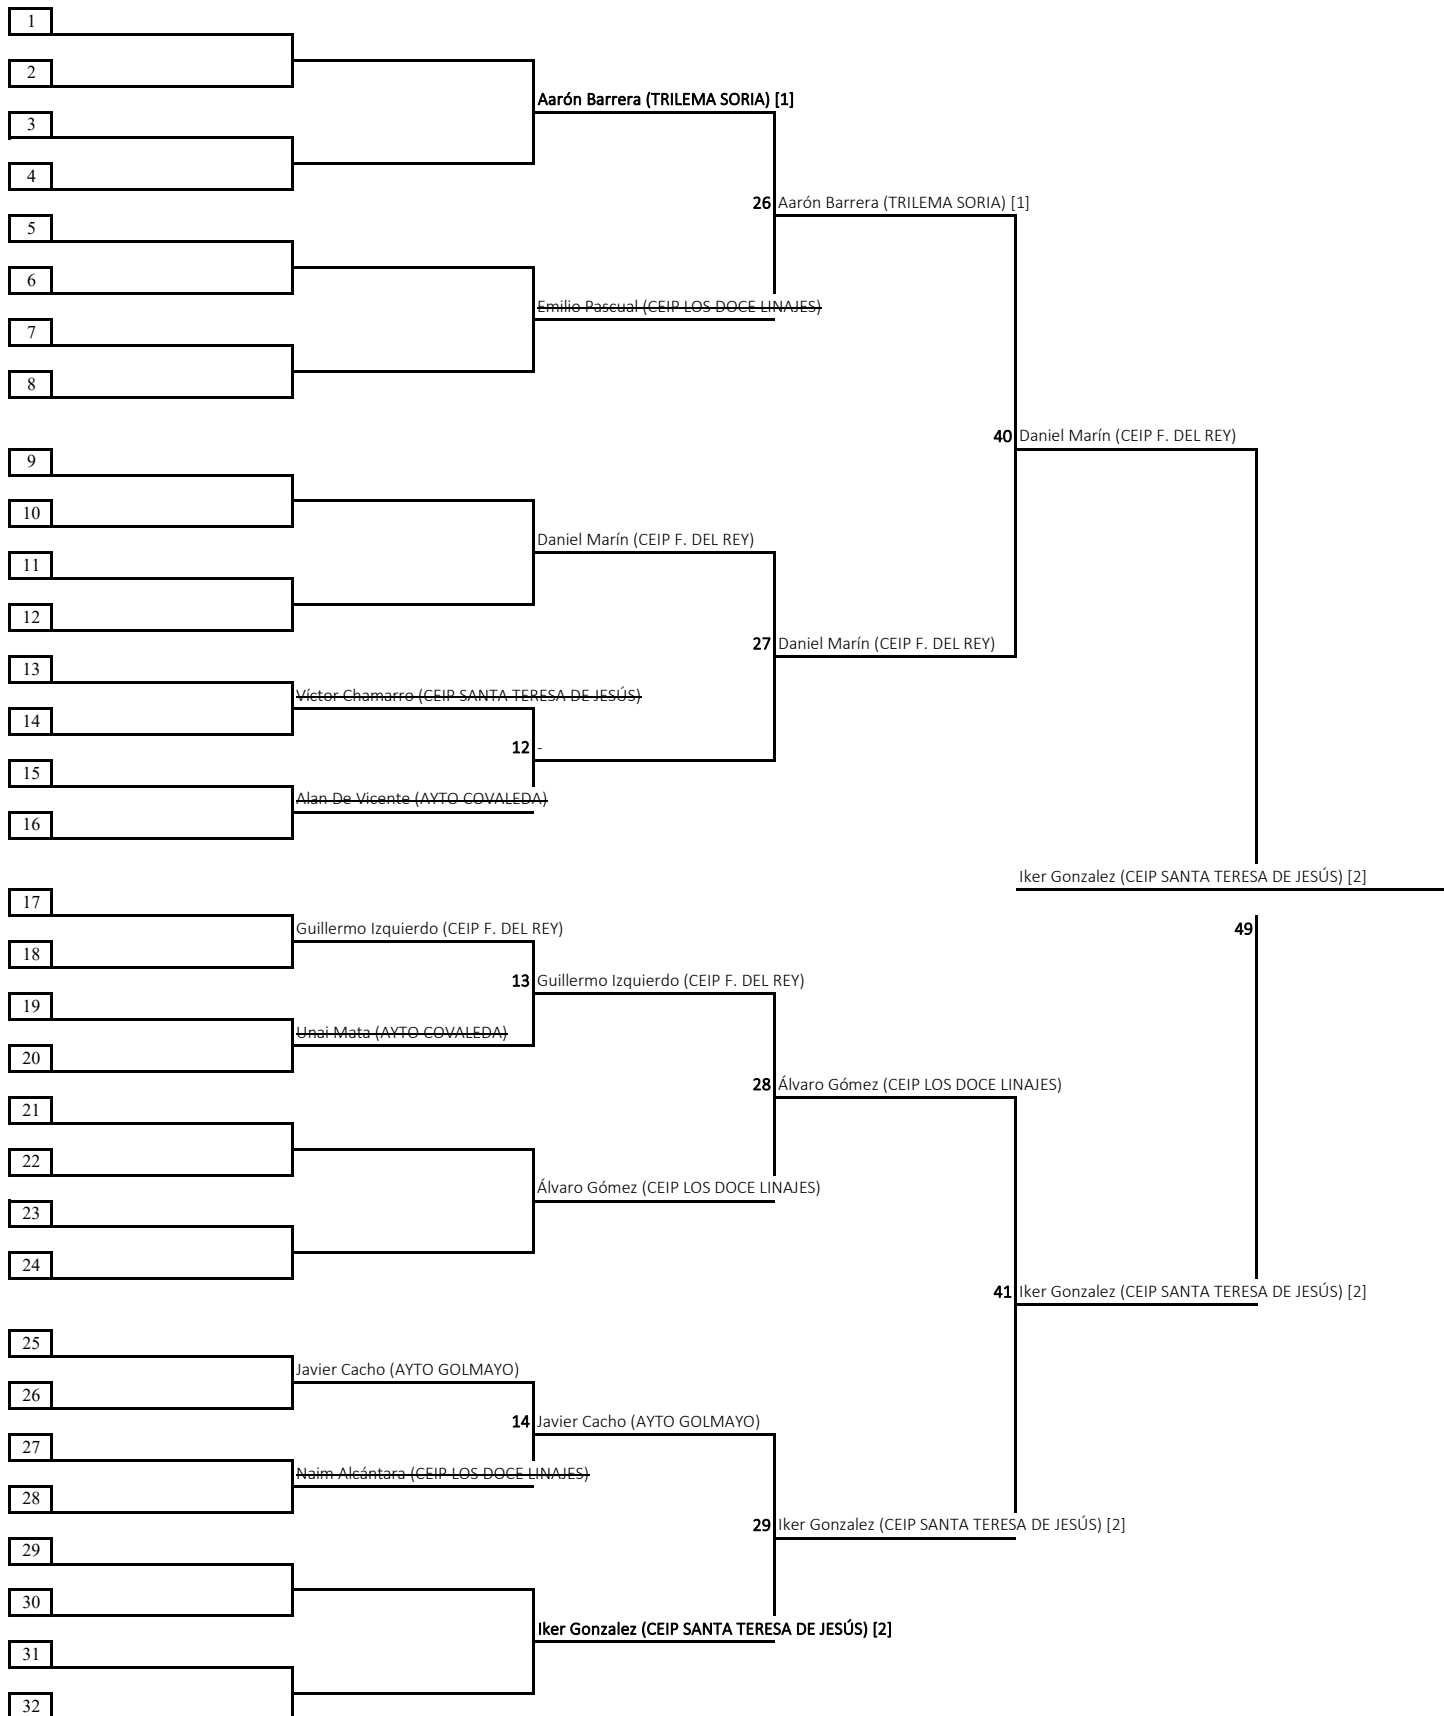

COMPETICION	JUEGOS ESCOLARES 2022
PRUEBA	DURUELO DE LA SIERRA 13/03/2022
MODALIDAD	ALEVÍN MASCULINO