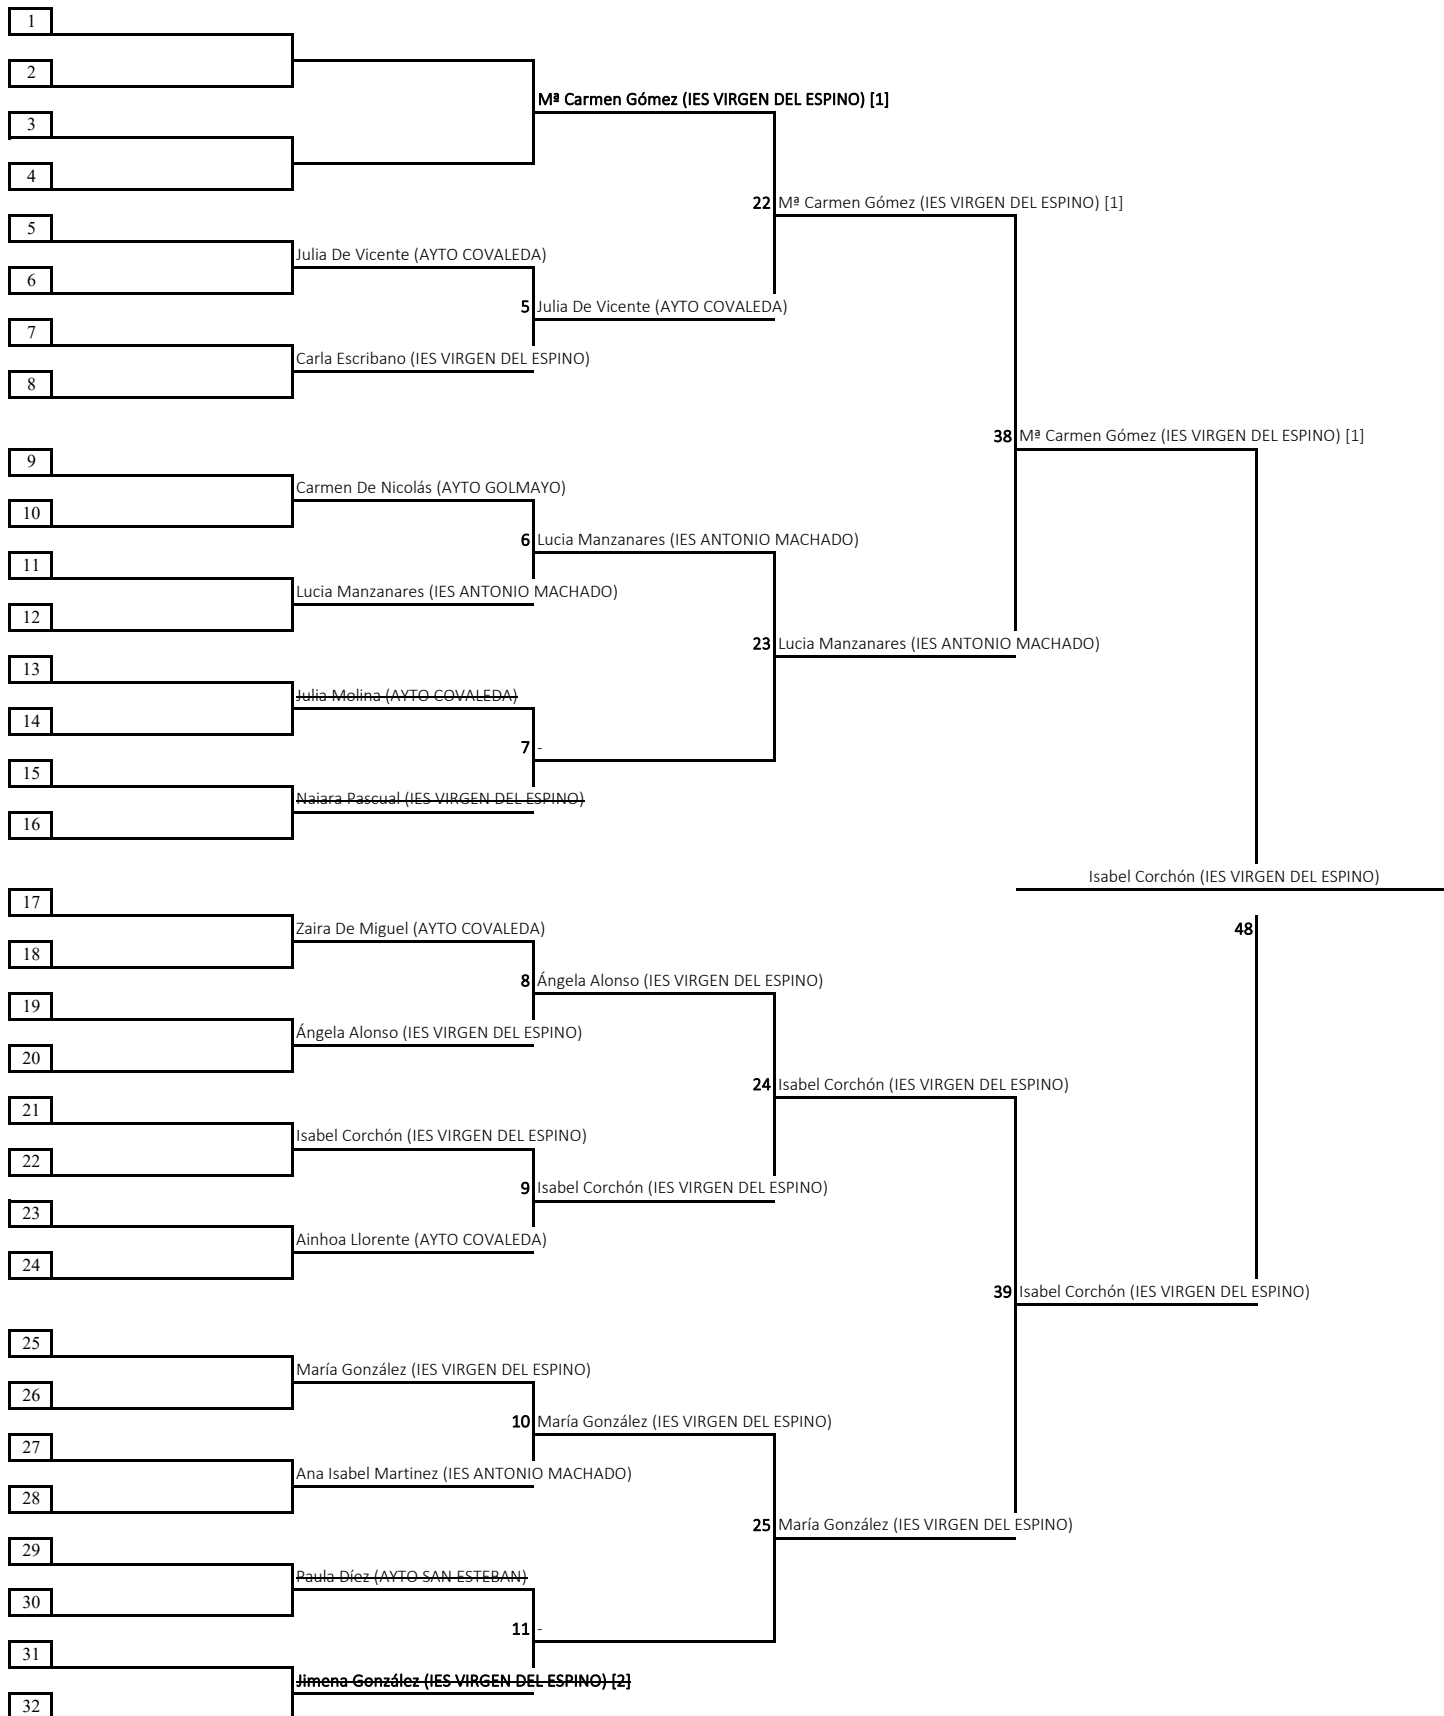

COMPETICION	JUEGOS ESCOLARES 2022
PRUEBA	DURUELO DE LA SIERRA 13/03/2022
MODALIDAD	INFANTIL FEMENINO