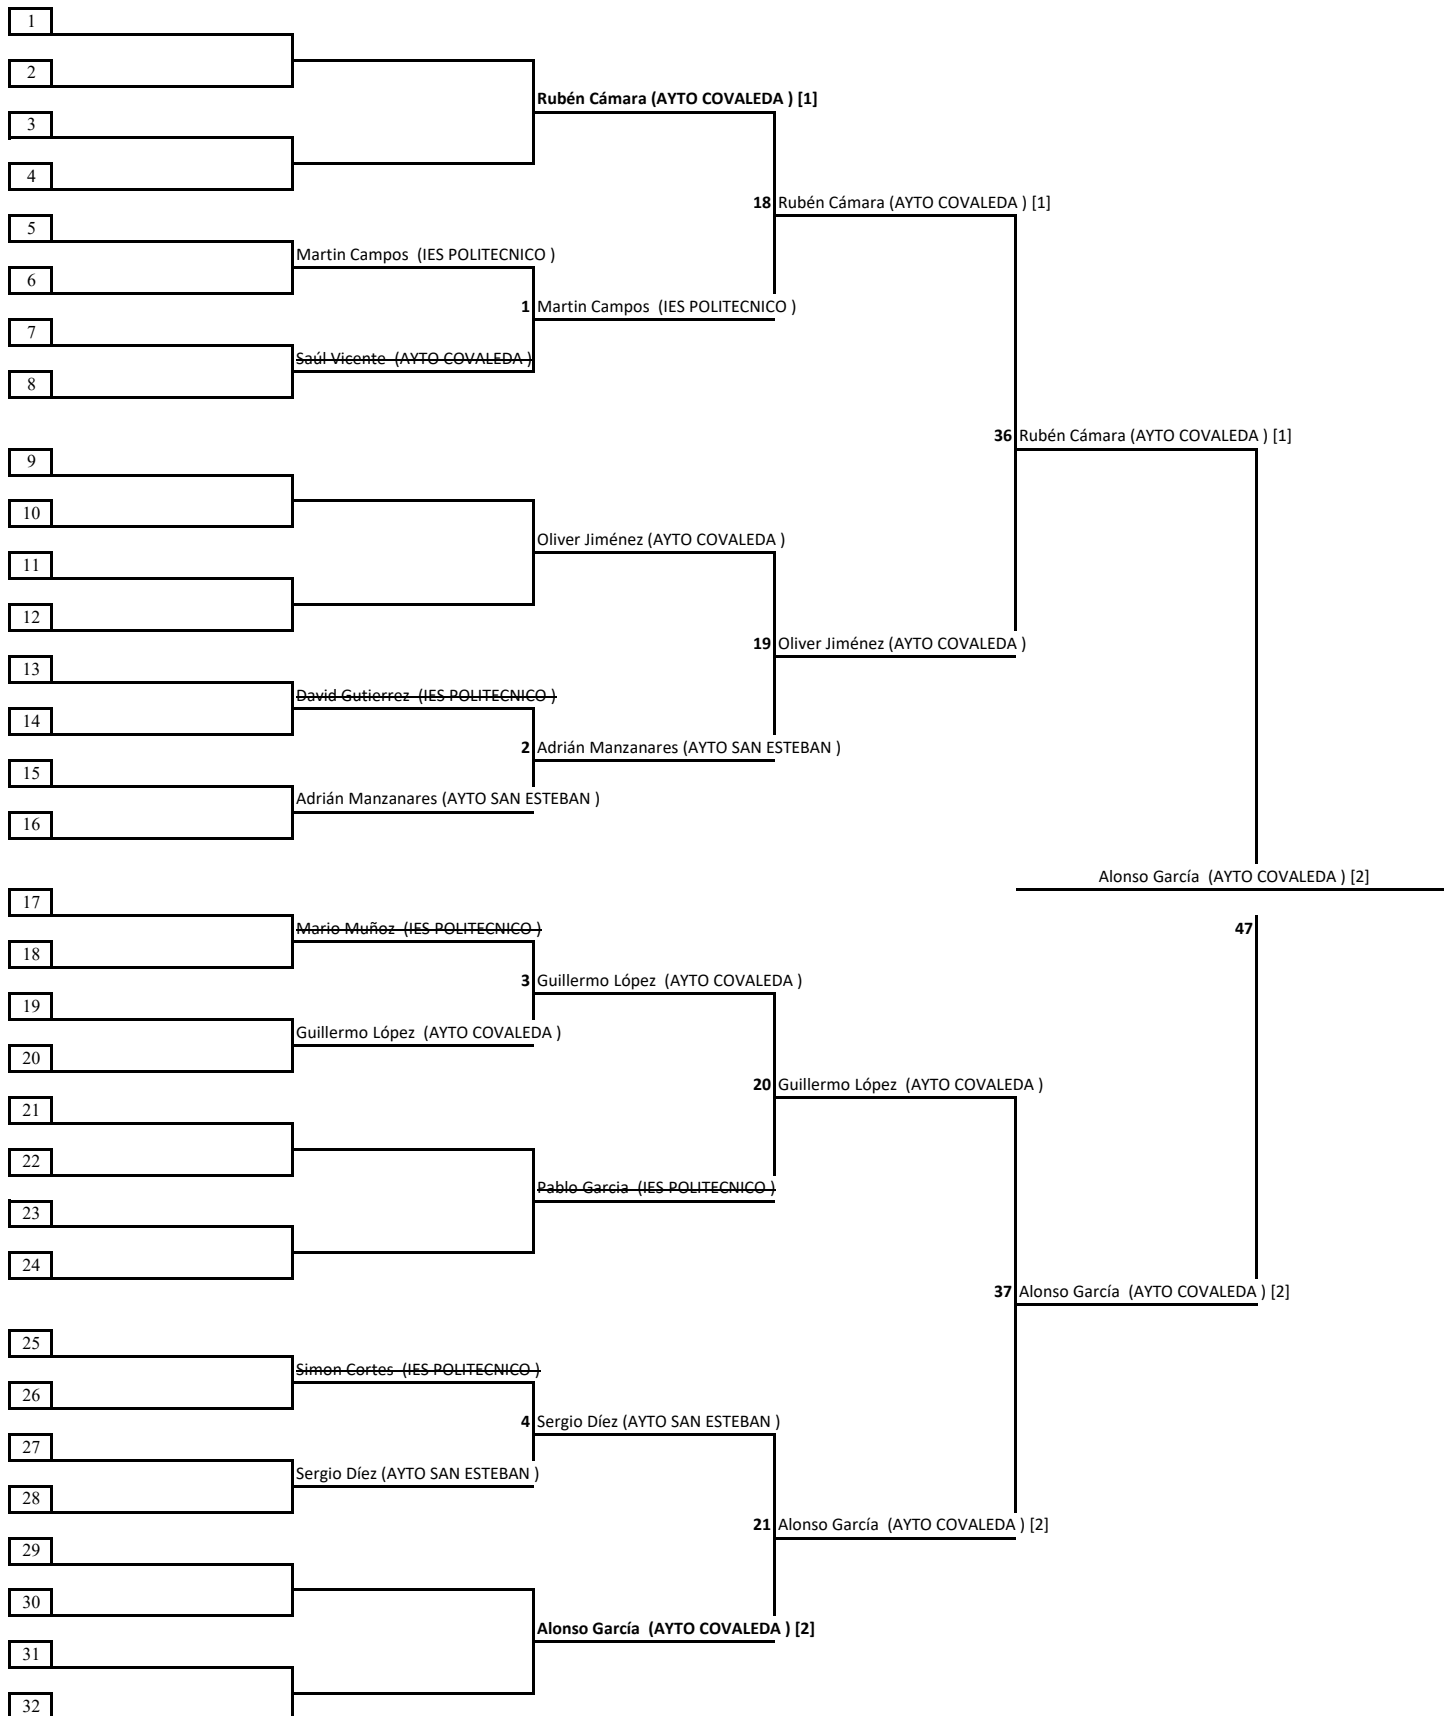

COMPETICION	JUEGOS ESCOLARES 2022
PRUEBA	DURUELO DE LA SIERRA 13/03/2022
MODALIDAD	INFANTIL MASCULINO