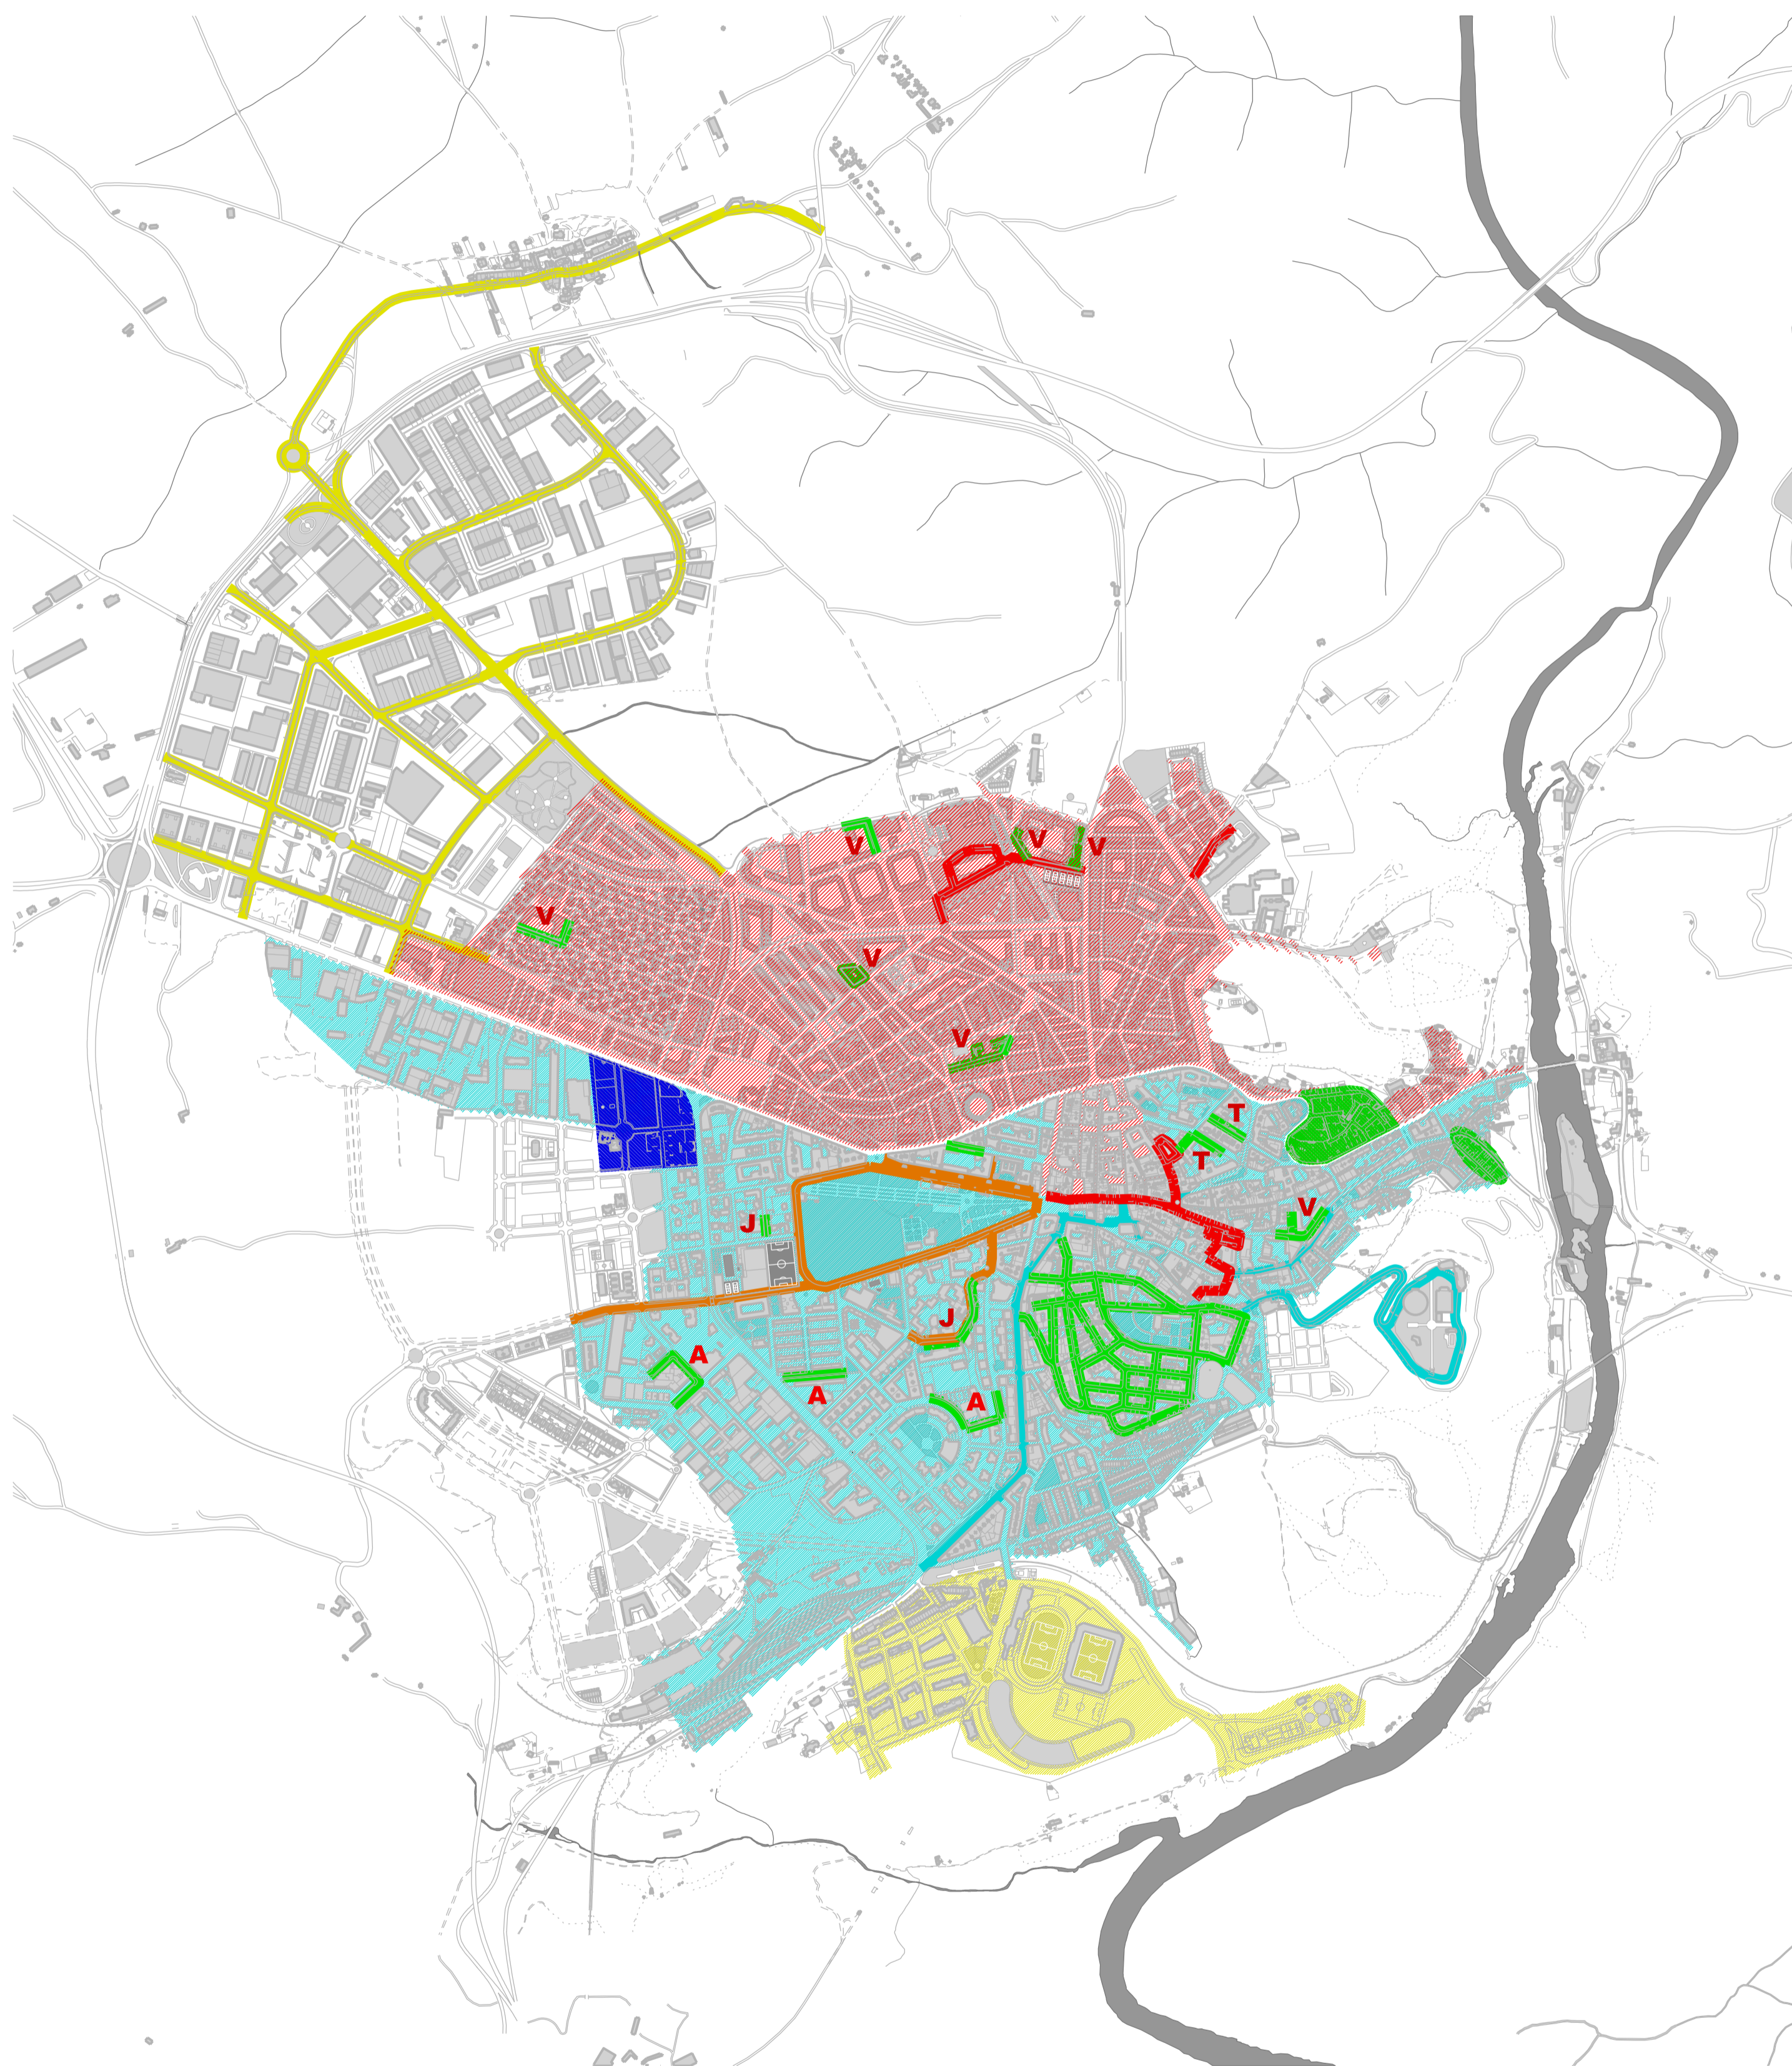

PLAN DE NIEVE 2015-2016

 CONTRATA (+ BARRIOS DE PEDRAJAS TOLEDILLO OTERUELOS Y P.R.S.U DE GOLMAYO)

 VALORIZA

 TALHER (SOLO ACERAS)

 JARDINES

 ALMACEN MUNICIPAL

 BOMBEROS

COLEGIOS Y GUARDERIAS

A - ALMACEN

J - JARDINES

T - TALHER

V - VALORIZA