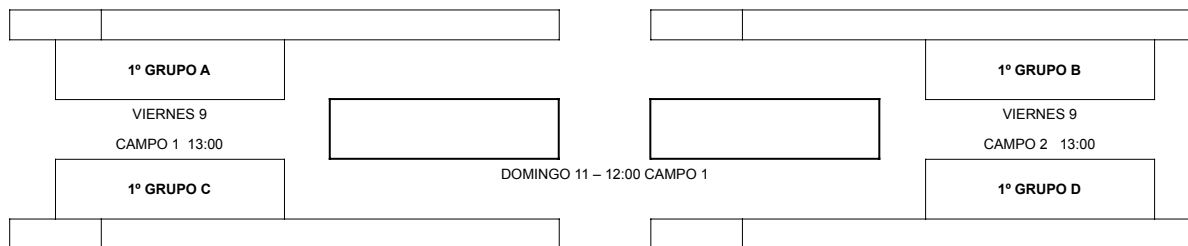

SUB 14

SEMIFINAL 1

FINAL

SEMIFINAL 2

3er Y 4º PUESTO

VIERNES 9 CAMPO 1 13:30