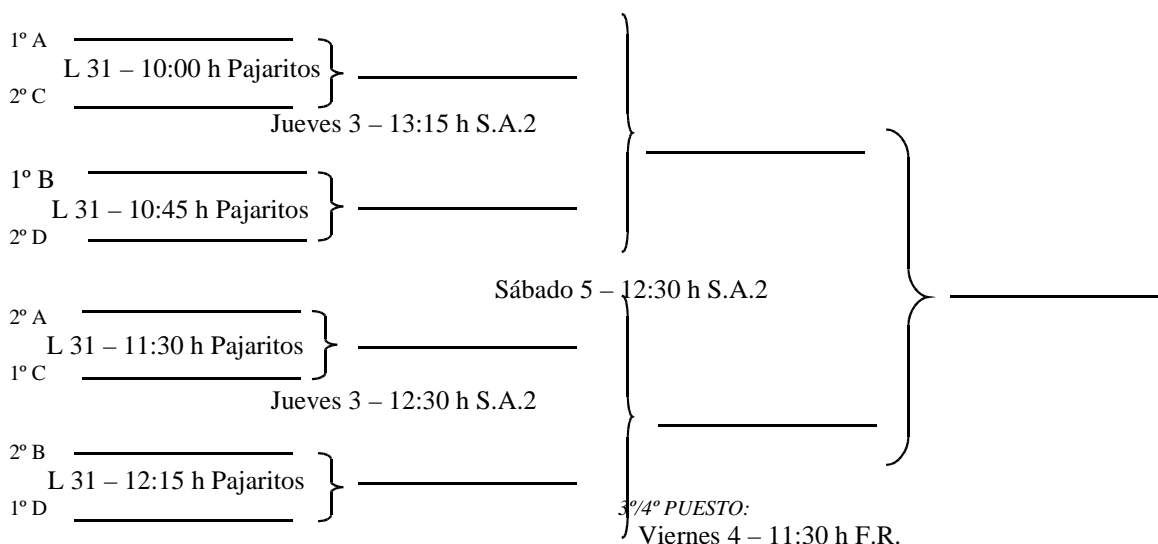

CATEGORIA: BENJAMIN

Grupo "A"

-Los Forniteros CF
-Fuente del Rey
-El Grinch CF
-Los Dragones Legendarios

Grupo "B"

-Golmayo-Camaretas FC
-Los Alicates
-Infantes de Lara

Grupo "C"

-CP Los 12 Linajes
-Futbolísimos
-Ólvega

Grupo "D"

-Atco. Benjamín
-Soria FC
-CEIP Numancia

• **Sistema de Competición:**

- Fase previa: Liga a una vuelta en cada grupo.
- Se clasifican los 2 primeros de cada grupo.

• **Fase final: Play Off.**

Desarrollo de la Fase Previa Benjamín:

1ª JORNADA: Lunes 24 de Diciembre. Pabellón de los Pajaritos

10,00 h.- Los Forniteros CF – Fuente del Rey
10,45 h.- El Grinch CF – Los Dragones Legendarios
11,30 h.- Golmayo-Camaretas FC – Infantes de Lara
12,15 h.- CP Los 12 Linajes – Ólvega
13,00 h.- Atco. Benjamín – CEIP Numancia

2ª JORNADA: Jueves 27 de Diciembre. Cancha 2 (Naranja) P. San Andrés

10,00 h.- Los Alicates – Infantes de Lara
10,45 h.- Futbolísimos – Ólvega
11,30 h.- Soria FC – CEIP Numancia
12,15 h.- Los Forniteros CF – El Grinch CF
13,00 h.- Fuente del Rey – Los Dragones Legendarios