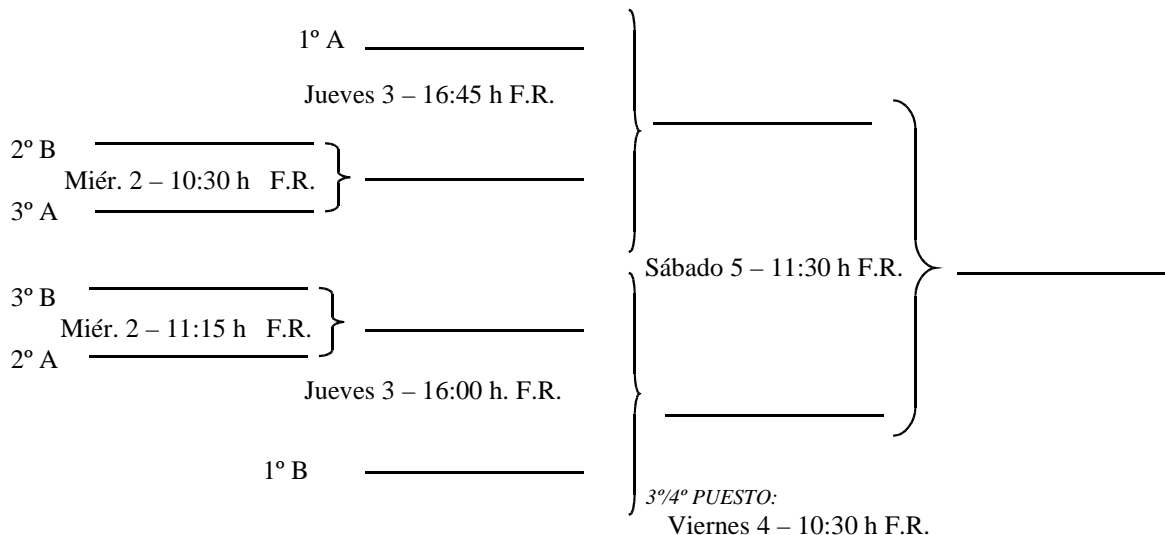

- Fase previa: Liga a una vuelta en cada grupo.
- Se clasifican los 3 primeros de cada grupo.

• **Fase final: Play Off.**

Desarrollo de la Fase Previa Prebenjamín:

1ª JORNADA: Sábado 22 de Diciembre. Polideportivo Fuente del Rey