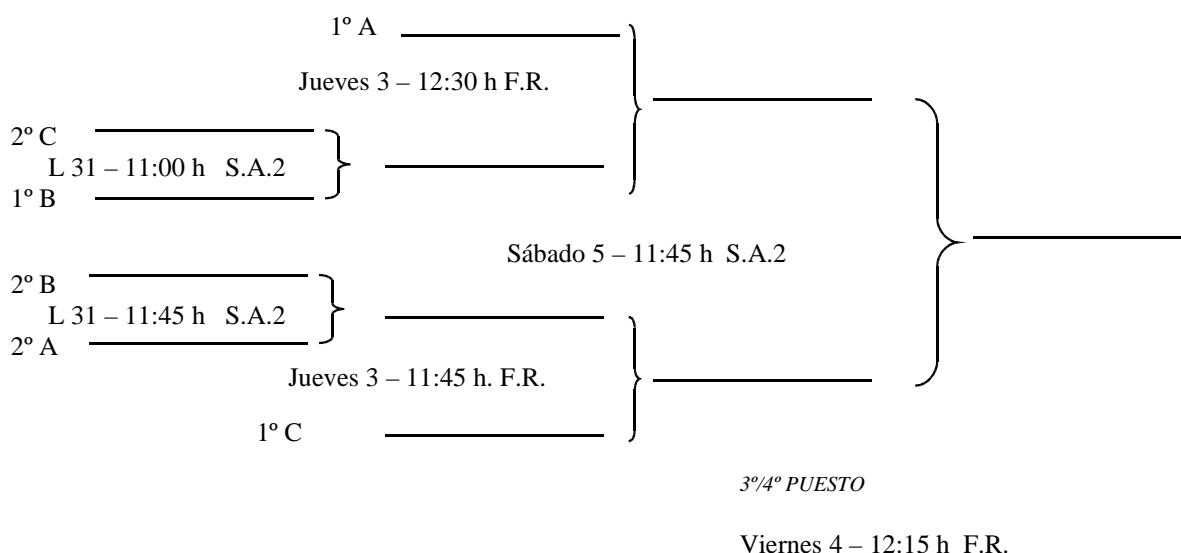

CATEGORIA: **ALEVIN**

Grupo "A"

-CP Los 12 Linajes "A"
-Numantinos C
-Los Riau Riau

Grupo "B"

-San José B
-Fuente del Rey "B"
-CP Los 12 Linajes "B"

Grupo "C"

-C.C.C.
-Aspirantes
-Fuente del Rey "A"

• **Sistema de Competición:**

- Fase previa: Liga a una vuelta en cada grupo.
- Se clasifican los 2 primeros de cada grupo.

• **Fase final: Play Off.**

Desarrollo de la Fase Previa Alevín:

1ª JORNADA: Sábado 22 de Diciembre. Cancha 2 (Naranja) P. San Andrés

9,30 h.- CP Los 12 Linajes "A" – Los Riau Riau

10,15 h.- San José B – CP Los 12 Linajes "B"

Polideportivo Fuente del Rey

12,30 h.- C.C.C. – Fuente del Rey "A"

2ª JORNADA: Miércoles 26 de Diciembre. Pabellón de los Pajaritos

16,30 h.- Fuente del Rey "B" – CP Los 12 Linajes "B"

17,15 h.- Aspirantes – Fuente del Rey "A"

18,00 h.- Numantinos C – Los Riau Riau