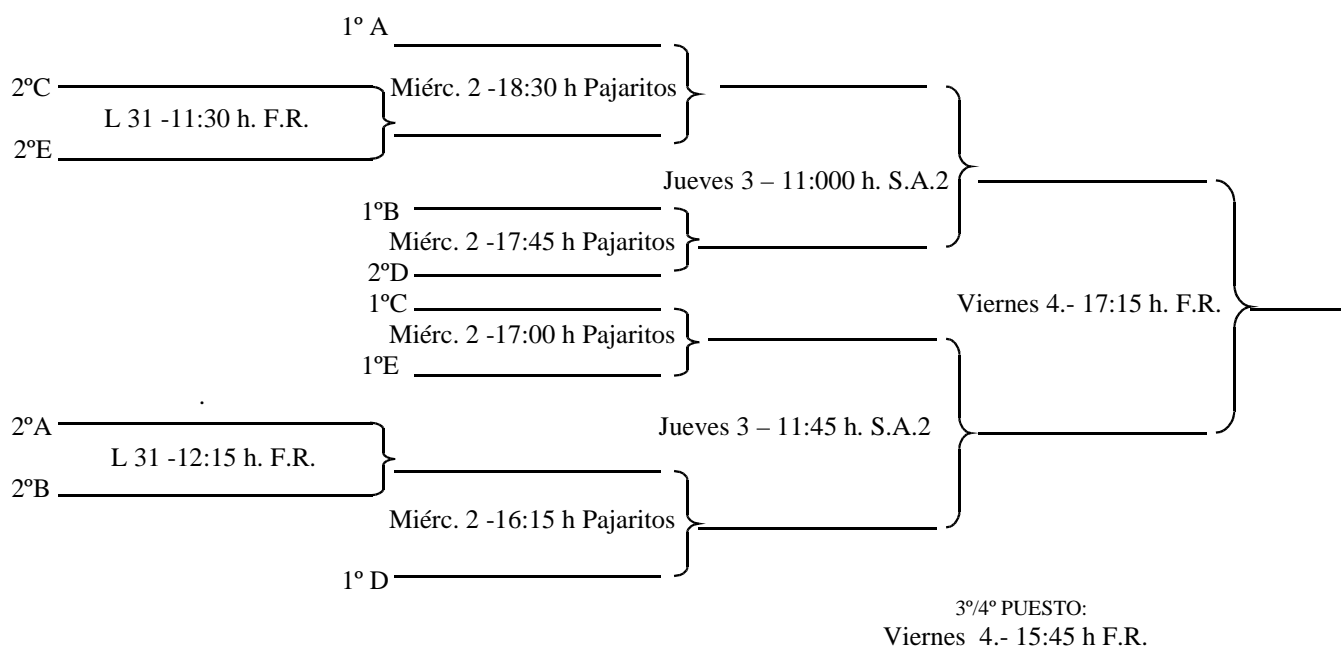

CATEGORIA: JUVENIL

Grupo "A"

-Los Colegas
-Mazakote
-Vinicius FC

Grupo "B"

-Jastrugots
-IES Virgen del Espino
-Family FC

Grupo "C"

-Mercenarios FC
-The New Team
-Forocoches FC

Grupo "D"

-Red Eyes FC
-Las 6F
-Equipaim
-E. de Milán FC

Grupo "E"

-The Shed FC
-Huevo Duro
-Real Suciedad 88

- **Sistema de Competición:**
  - Fase previa: Liga a una vuelta en cada grupo.
  - Se clasifican los 2 primeros de cada grupo.
- **Fase final: Play Off.**

Desarrollo de la Fase previa Juvenil Masculino:

1ª JORNADA: Lunes 24 de Diciembre. Cancha 2 (Naranja) del P. San Andrés

10,45 h.- Los Colegas – Vinicius FC
11,30 h.- Jastrugots – Family FC
12,15 h.- Mercenarios FC – Forocoches FC